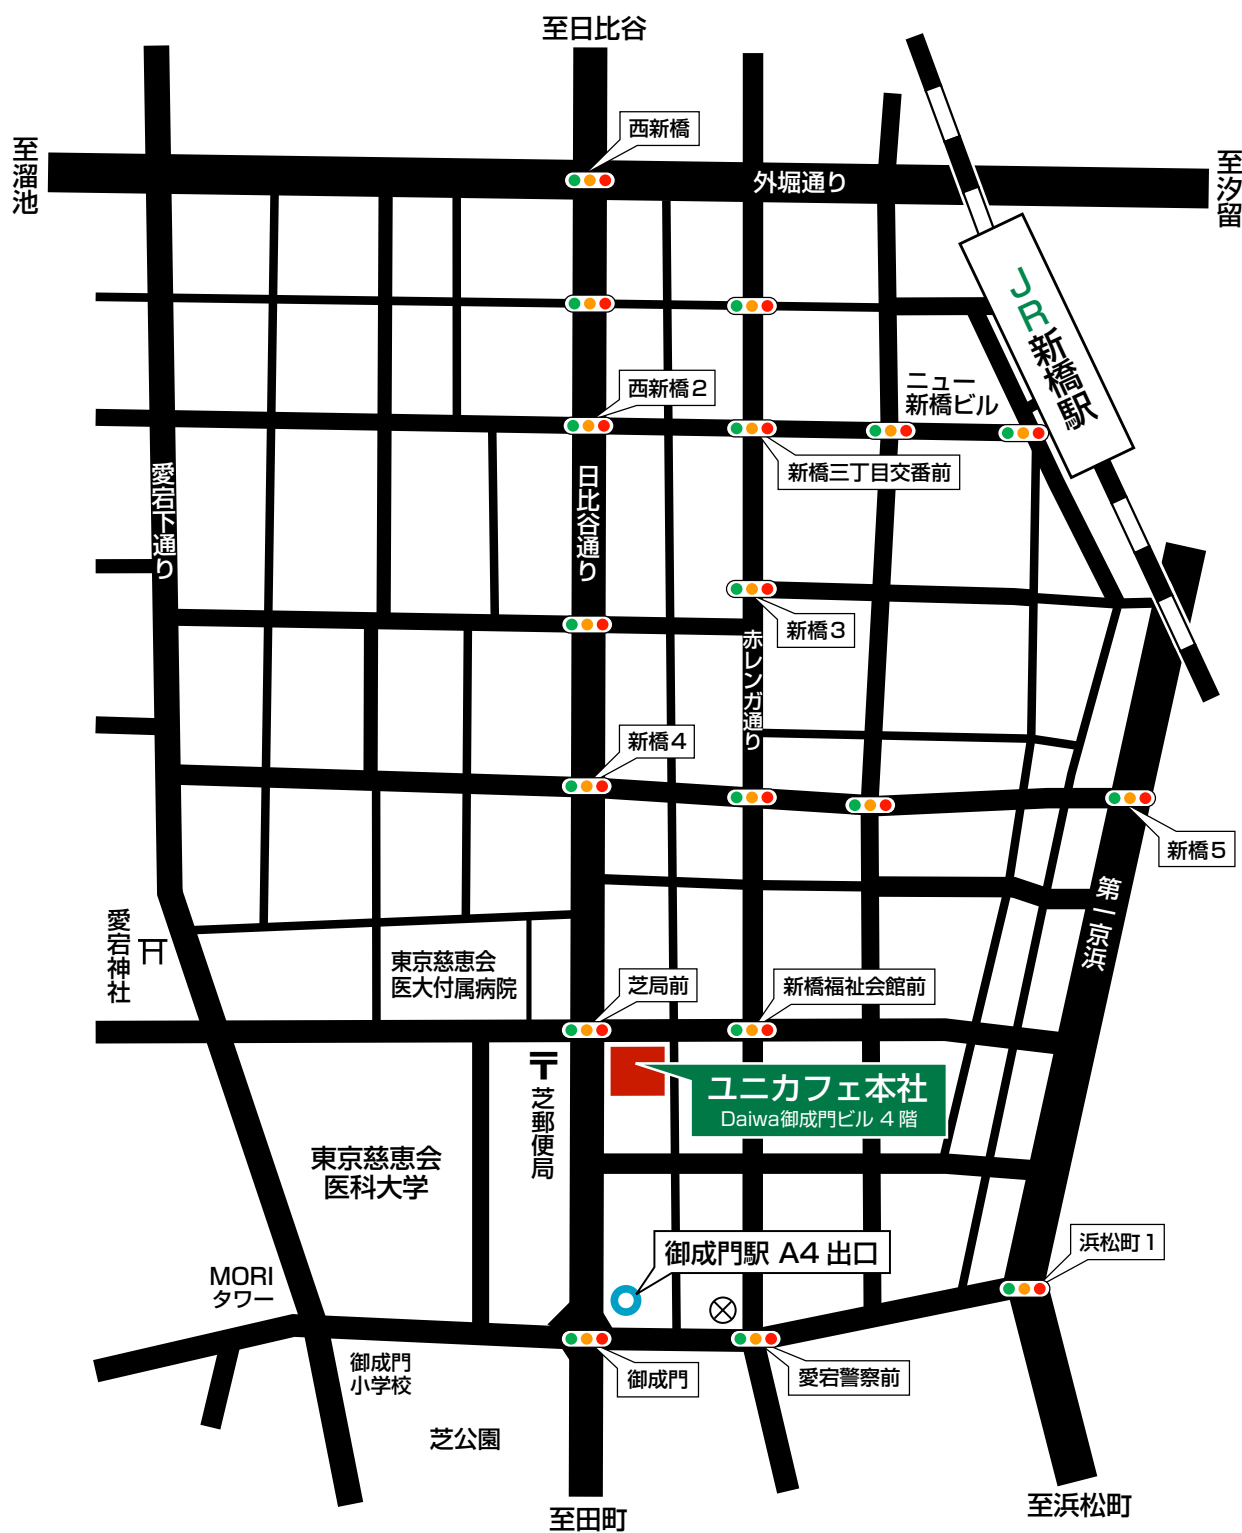

# 株式会社ユニカフェ 本社アクセスマップ

## 株式会社 ユニカフェ 本社

〒105-0004 東京都港区新橋6丁目1番11号 Daiwa御成門ビル 4階  
Tel. 03-5400-5444 (代表)

東京メトロ：三田線「御成門駅」A4 出口より 徒歩約 1 分  
JR「新橋駅」烏森口より 徒歩約 13 分