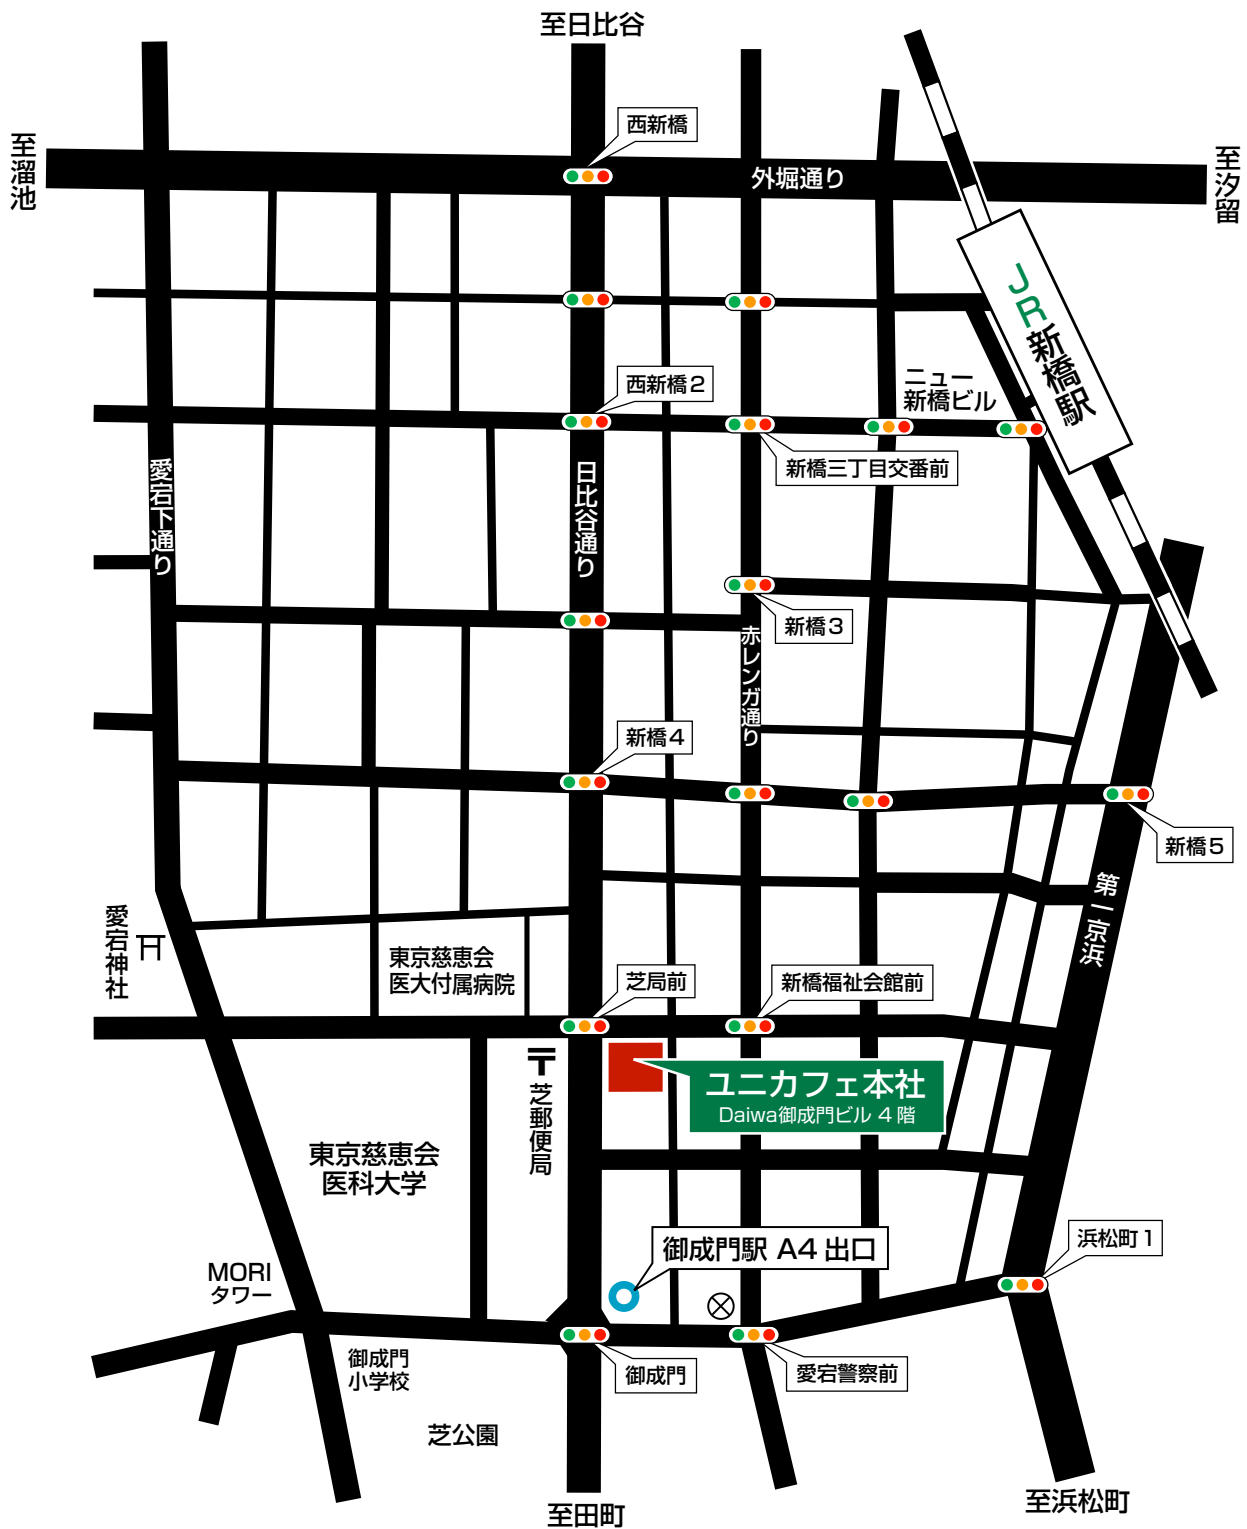

株式会社ユニカフェ 本社アクセスマップ

株式会社 ユニカフェ 本社

〒105-0004 東京都港区新橋6丁目1番11号 Daiwa御成門ビル 4階
Tel. 03-5400-5444 (代表)

東京メトロ：三田線「御成門駅」A4 出口より 徒歩約 1 分
JR「新橋駅」烏森口より 徒歩約 13 分